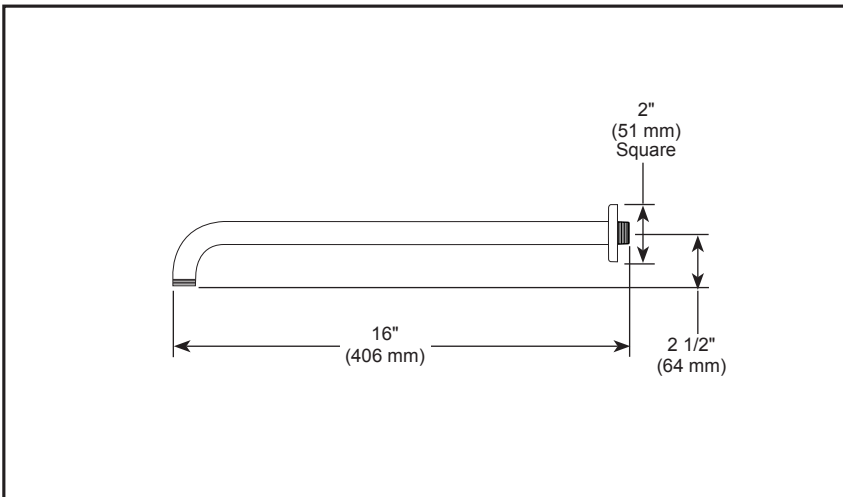

BRIZO®

SHOWER ARM AND FLANGE

■ Siderna® Bath Collection

STANDARD SPECIFICATIONS:

- Solid brass construction
- 1/2" NPT threads

WARRANTY

- Parts and Finish - Lifetime limited warranty; or for commercial purchasers, 10 years for multi-family residential (apartments and condominiums) and 5 years for all other commercial uses, in each case from the date the product is received by the original purchaser or their authorized representative (installation contractor, etc.).
- Please go to www.brizo.com for the complete details of our limited warranty.

COMPLIES WITH:

- ASME A112.18.1 / CSA B125.1

▲ Designate proper finish suffix

Brizo Kitchen & Bath Company reserves the right (1) to make changes in specifications and materials, and (2) to change or discontinue models, both without notice or obligation. Dimensions are for reference only. See current full-line price book or www.brizo.com for finish options and product availability.

BSP-B-RP71650 Rev. D

Brizo Kitchen & Bath Faucet Company

55 E. 111th Street, Carmel, IN 46280
350 South Edgeware Road, St. Thomas, ON N5P 4L1
© 2026 Brizo Kitchen & Bath Faucet Company