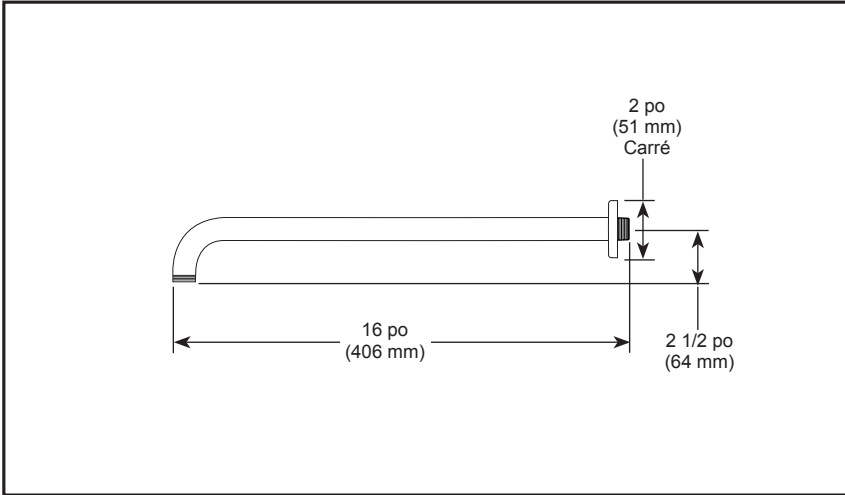

▲ Désigne le suffixe approprié de la finition

BRIZO^{MD}

BRAS DE DOUCHE ET BRIDE

■ Collection Siderna^{MD} pour salle de bain

SPÉCIFICATIONS STANDARDS :

- Construction en laiton massif
- Filetage NPT 1/2 po (13 mm)

GARANTIE

- Pièces et finition – Garantie à vie limitée; ou pour les clients commerciaux, 10 ans pour les résidences multifamiliales (appartements et condominiums) et 5 ans pour tout autre usage commercial, dans tous les cas à compter de la date de réception du produit par l'acheteur initial ou son représentant autorisé (installateur, etc.).
- Veuillez consulter fr.brizofaucet.ca pour tous les détails de notre garantie limitée.

CONFORME À :

- ASME A112.18.1 / CSA B125.1

Brizo Kitchen & Bath Company se réserve le droit (1) d'effectuer des changements dans les spécifications et les matériaux, et (2) de modifier ou d'abandonner certains modèles, dans les deux cas sans préavis ni obligation. Les dimensions sont à titre indicatif seulement. Consultez le Livre des prix courants de la gamme complète ou fr.brizofaucet.ca pour la disponibilité des produits et des options.

Brizo Kitchen & Bath Faucet Company

55 E. 111th Street, Carmel, IN 46280
350 South Edgeware Road, St. Thomas, ON N5P 4L1
© 2026 Brizo Kitchen & Bath Faucet Company